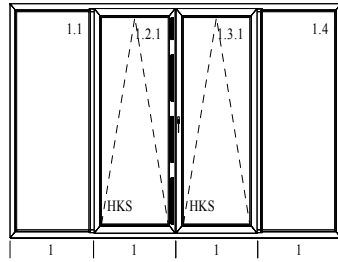

4 - luft, skjut-kip, handtag på insidan, 2 glas 4 mm

bredd	3500	3600	3700	3800	3900	4000	4100	4200	4300	4400	4500	4600	4700	4800	4900	5000	5100	5200	5300	5400	5500	5600	5700	5800	5900	6000	
höjd																											
1900	13 208	13 308	13 410	13 510	13 984	14 244	14 345	14 445	14 547	14 647	15 075	15 176	15 276	15 376	15 478	15 579	15 679	15 781	16 481	16 584	16 990	17 092	17 192	17 294	17 394	17 496	
2000	13 539	13 643	13 749	13 853	14 331	14 595	14 700	14 806	14 910	15 016	15 446	15 551	15 657	15 761	15 866	15 971	16 076	16 181	16 885	16 991	17 403	17 508	17 613	17 718	17 824	17 928	
2100	13 772	13 882	13 992	14 099	14 580	14 850	14 959	15 068	15 177	15 285	15 721	15 831	15 938	16 048	16 158	16 265	16 375	16 485	17 194	17 301	17 719	17 829	17 936	18 046	18 155	18 263	
2200	14 006	14 120	14 234	14 345	14 831	15 105	15 218	15 331	15 444	15 557	15 997	16 108	16 222	16 336	16 449	16 560	16 674	16 789	17 501	17 614	18 034	18 148	18 262	18 375	18 486	18 600	
2300			14 476	14 592	15 083	15 359	15 476	15 594	15 712	15 827	16 270	16 389	16 506	16 623	16 741	16 856	16 974	17 091	17 809	17 926	18 351	18 468	18 584	18 702	18 820	18 937	
2400					15 333	15 614	15 735	15 856	15 977	16 100	16 547	16 669	16 789	16 911	17 032	17 152	17 274	17 394	18 115	18 238	18 667	18 788	18 908	19 030	19 153	19 273